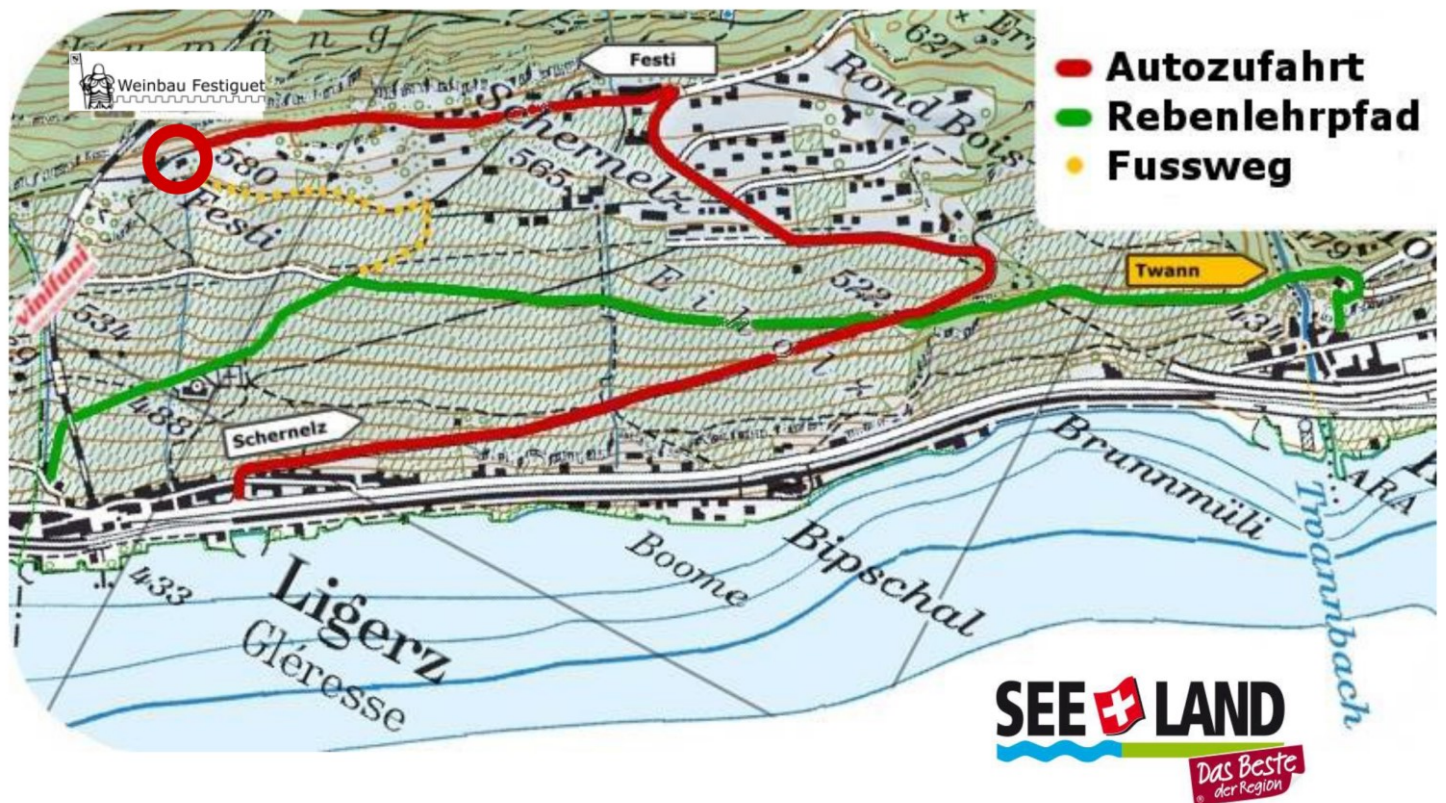

Anfahrtsplan Festiguet

Öffentliche Verkehrsmittel

Das Festiguet liegt rund 100m von der Mittelstation „Festi/Château“ des Vinifuni.

Auto

Das Festiguet ist mit Kleinbus und Auto erreichbar, jedoch nicht mit dem Autocar. Folgen sie von Ligerz der Beschilderung „Schernelz“. Fahren sie durch Schernelz bis zum Wegweiser (Spitzkehre) „Festi“. Folgen sie dann der Beschilderung „Weinbau Festiguet“